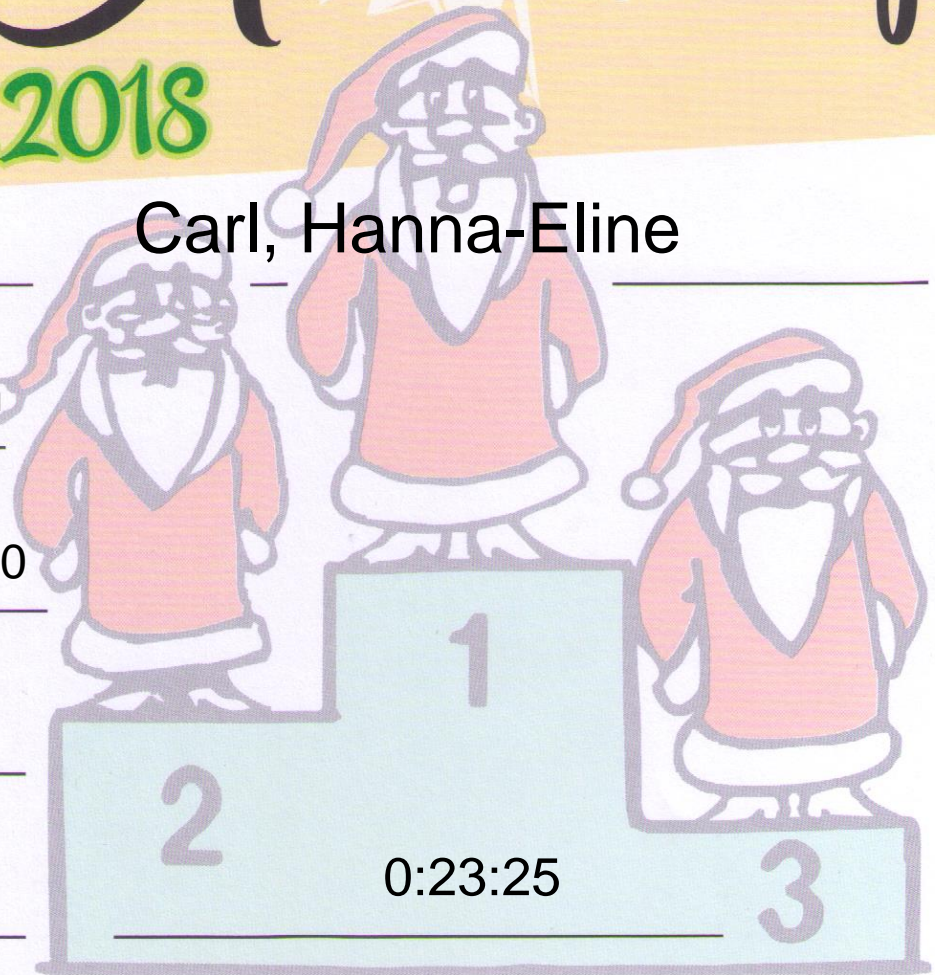

Werkunde

27. Freiburger Adventslauf

am 01.12.2018

Name:

Carl, Hanna-Eline

Strecke:

3 km

Altersklasse:

mu10

Platz:

12

Zeit:

0:23:25

Freiberg rennt in den Advent bevor das erste Lichtlein brennt.

Mit freundlicher Unterstützung:

weco[®]
feuerwerk