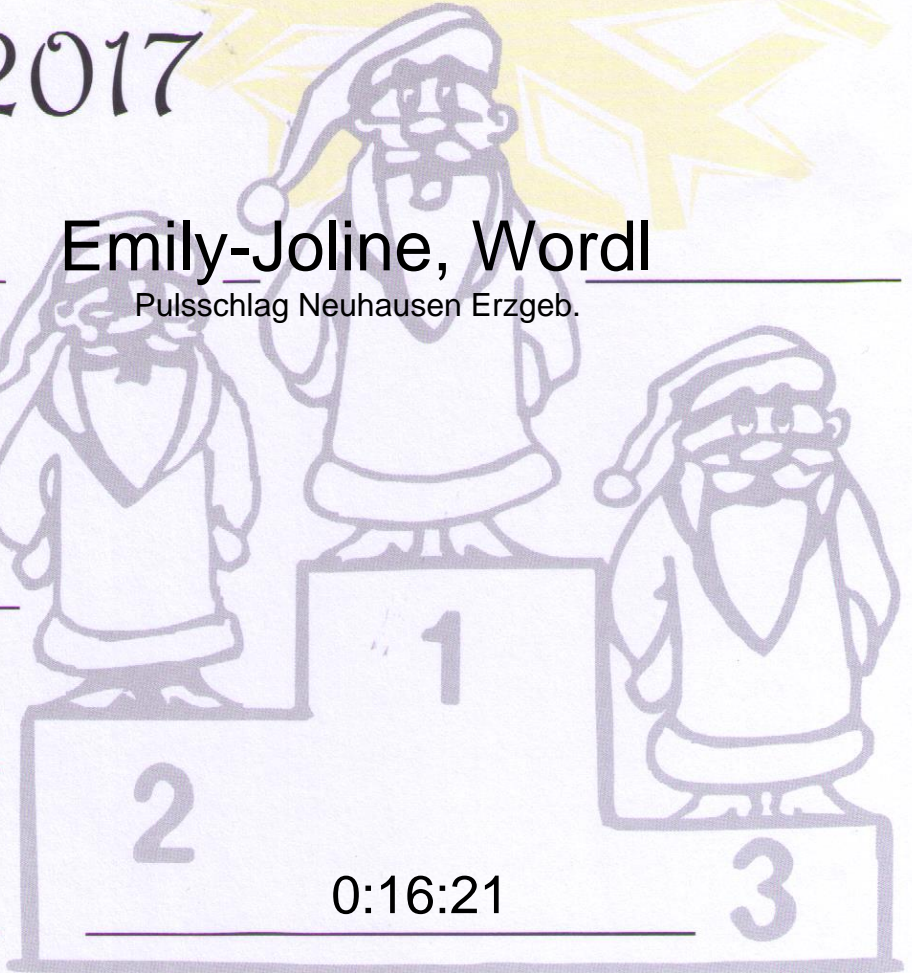

Herkunde

26. Freiburger Adventslauf

am 02.12.2017

Name: Emily-Joline, Wordl
Pulsschlag Neuhausen Erzgeb.

Strecke: 3 km

Altersklasse: wU10

Platz: 6

Zeit: _____

0:16:21

Freiberg rennt in den Advent bevor das erste Lichtlein brennt.

Mit freundlicher Unterstützung:

weco[®]
feuerwerk

Freiburger