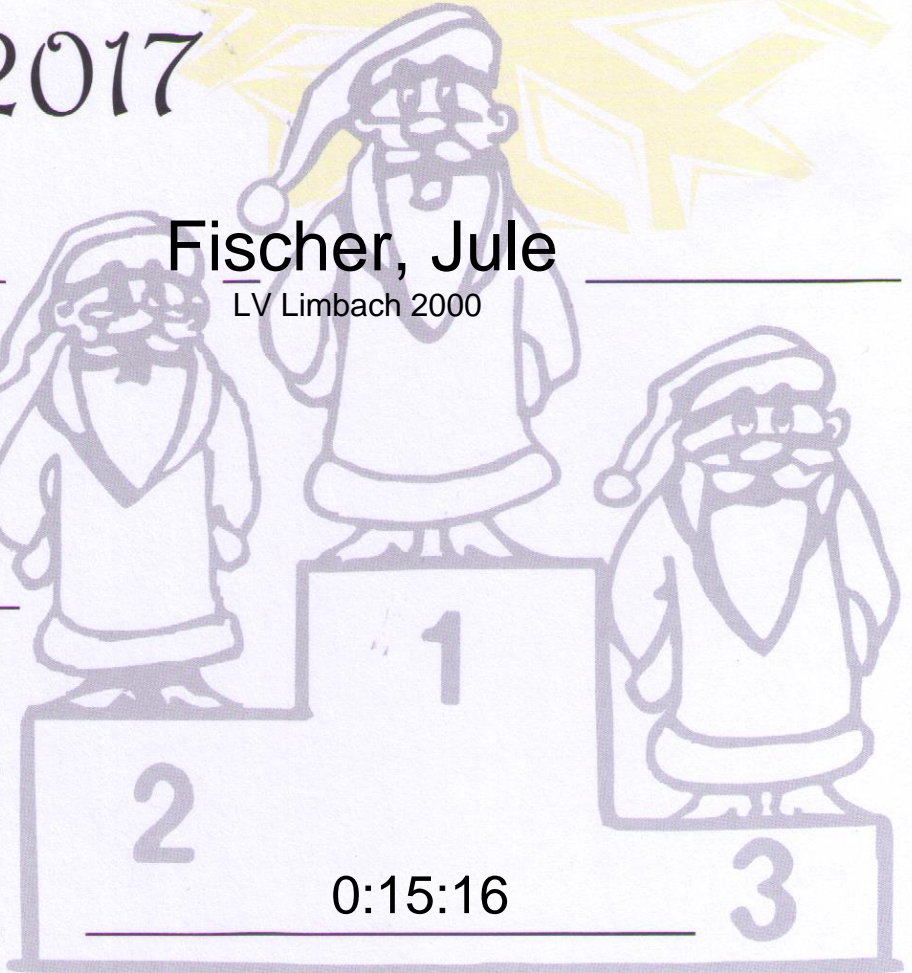

Herkunde

26. Freiburger Adventslauf

am 02.12.2017

Name: Fischer, Jule

LV Limbach 2000

Strecke: 3 km

Altersklasse: wU14

Platz: 12

Zeit: _____

0:15:16

Freiberg rennt in den Advent bevor das erste Lichtlein brennt.

Mit freundlicher Unterstützung:

weco[®]
feuerwerk

Freiburger