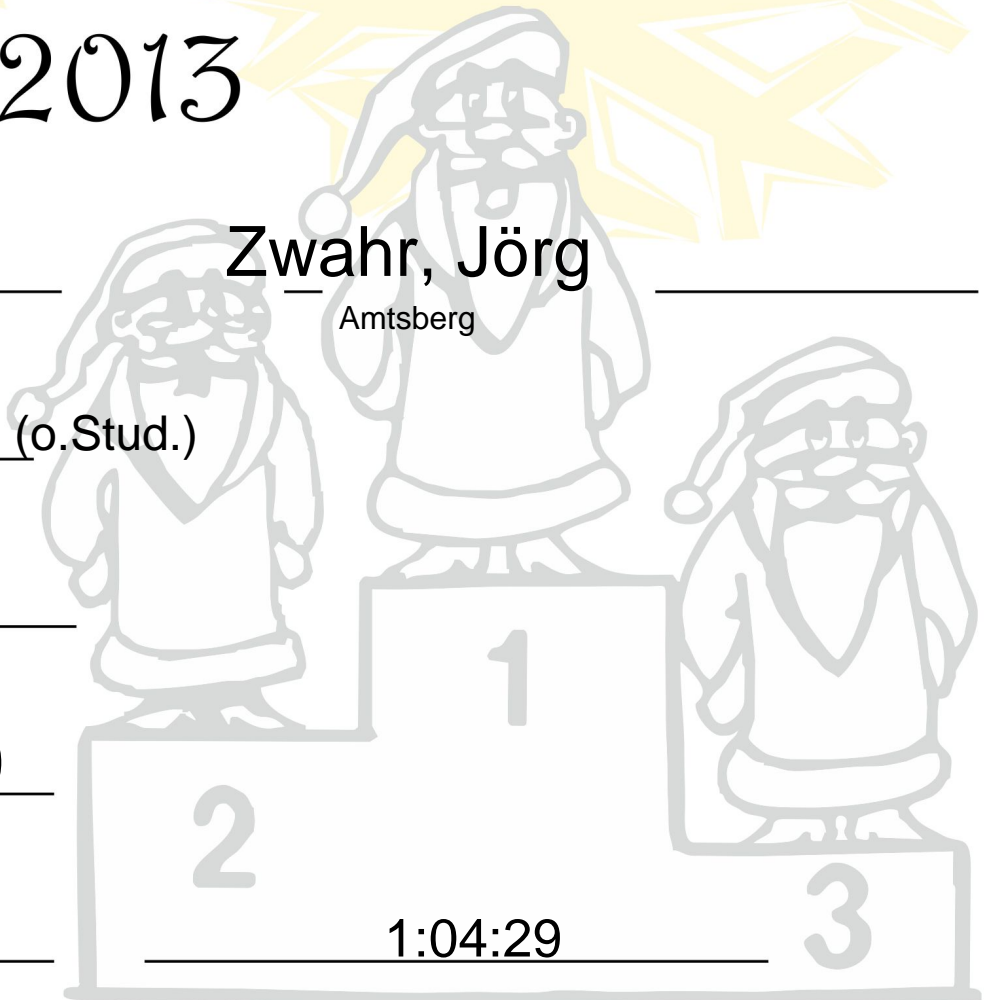

## 22. Freiburger Adventslauf

am 30.11.2013

Name: \_\_\_\_\_ Zwahr, Jörg \_\_\_\_\_  
Amtsberg

Strecke: 12 km (o.Stud.)

Altersklasse: M45

Platz: 30

Zeit: \_\_\_\_\_ 1:04:29 \_\_\_\_\_

Freiberg rennt in den Advent bevor das erste Lichtlein brennt.