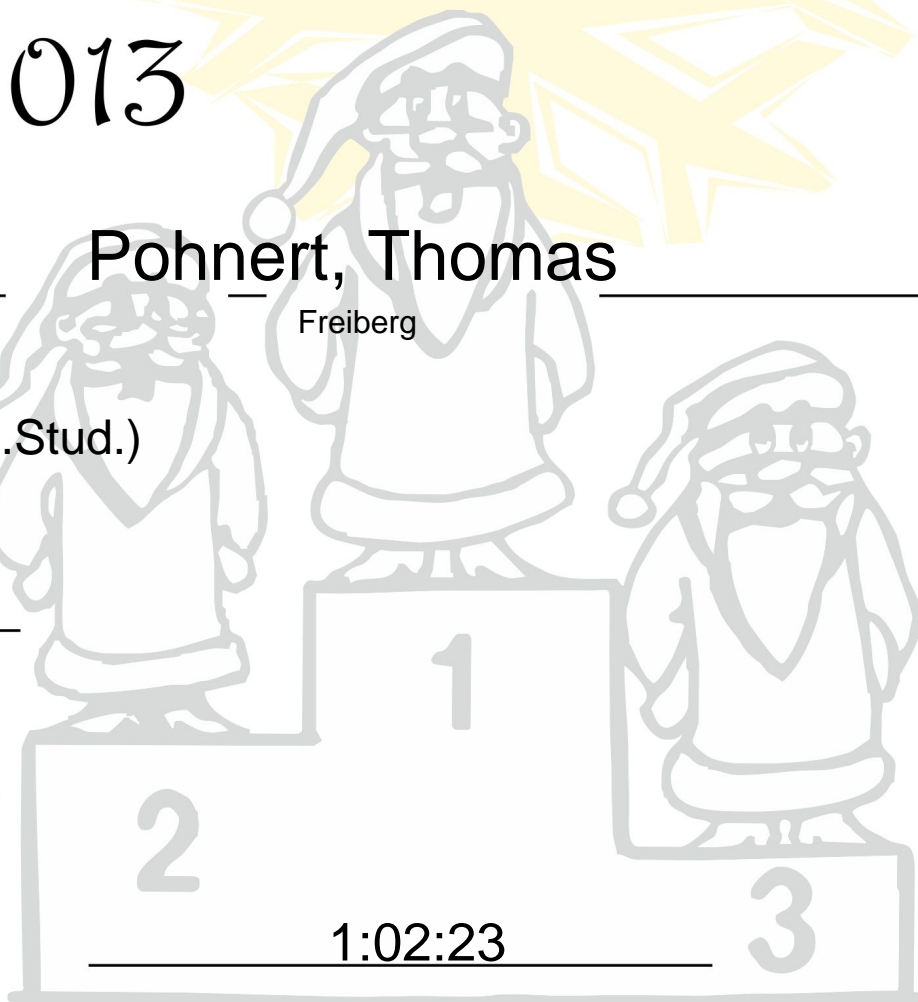

Erkunde

22. Freiburger Adventslauf

am 30.11.2013

Name: _____ Pohnert, Thomas _____
Freiberg

Strecke: 12 km (o.Stud.)

Altersklasse: M40

Platz: 23

Zeit: _____

1:02:23

Freiberg rennt in den Advent bevor das erste Lichtlein brennt.

Mit freundlicher Unterstützung