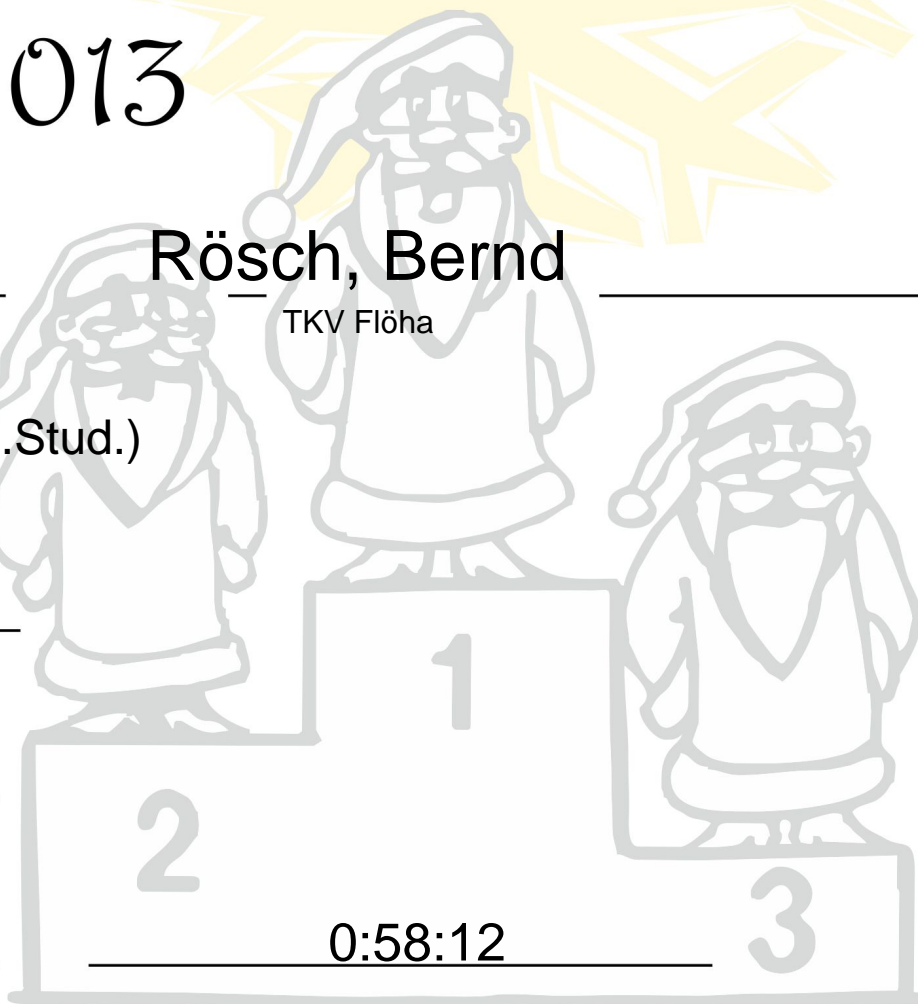

## 22. Freiburger Adventslauf

am 30.11.2013

Name: \_\_\_\_\_ Rösch, Bernd \_\_\_\_\_  
TKV Flöha

Strecke: 12 km (o.Stud.)

Altersklasse: M55

Platz: 10

Zeit: \_\_\_\_\_

0:58:12

Freiberg rennt in den Advent bevor das erste Lichtlein brennt.

Mit freundlicher Unterstützung