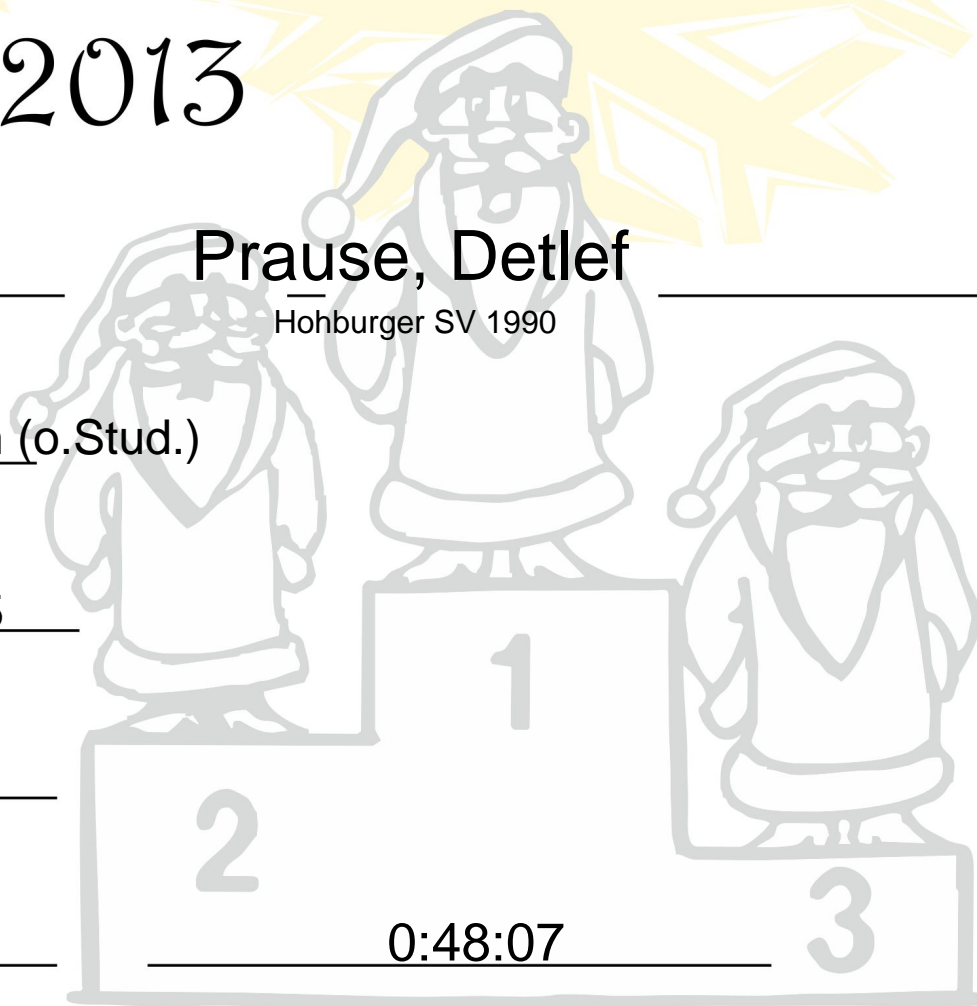

## 22. Freiburger Adventslauf

am 30.11.2013

Name:                                  Prause, Detlef                                 

Hohburger SV 1990

Strecke: 12 km (o.Stud.)

Altersklasse: M45

Platz: 2

Zeit:                                 

0:48:07

Freiberg rennt in den Advent bevor das erste Lichtlein brennt.

Mit freundlicher Unterstützung

**INTERSPORT**  
**NOACK**  
**weco**<sup>®</sup>  
 feuerwerk