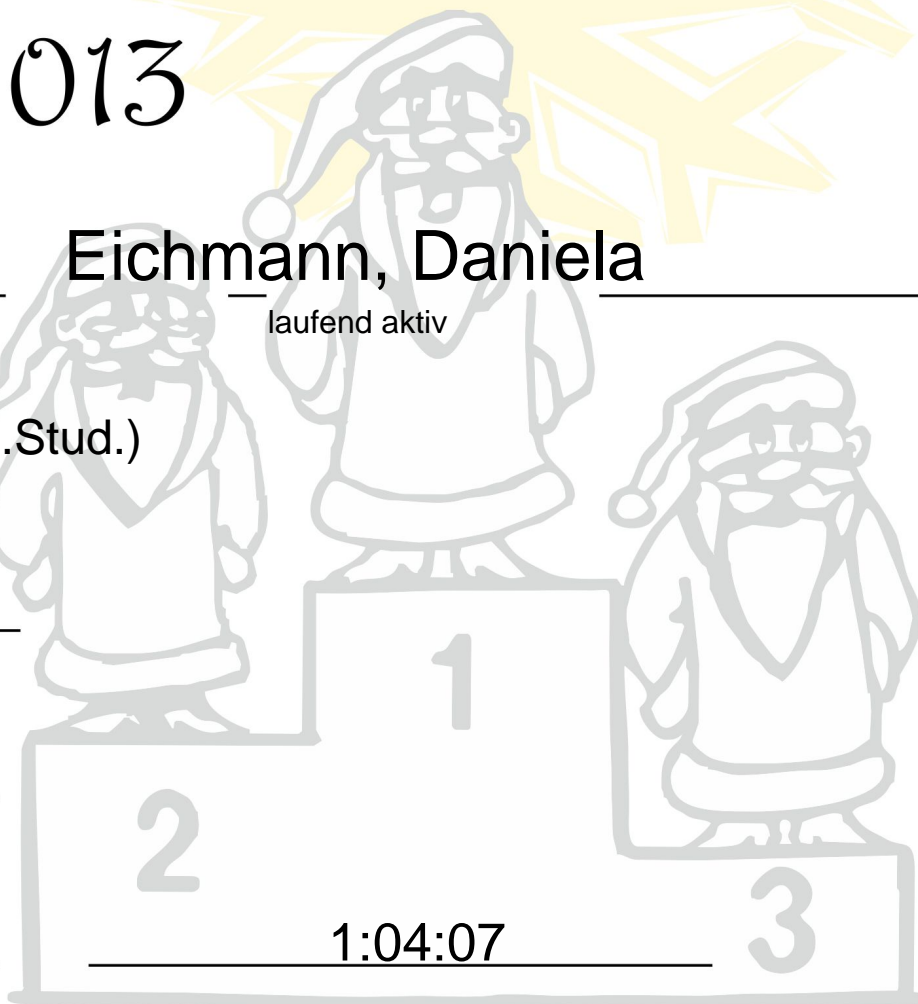

Erkunde

22. Freiburger Adventslauf

am 30.11.2013

Name: Eichmann, Daniela

laufend aktiv

Strecke: 12 km (o.Stud.)

Altersklasse: W45

Platz: 5

Zeit:

1:04:07

Freiberg rennt in den Advent bevor das erste Lichtlein brennt.

Mit freundlicher Unterstützung