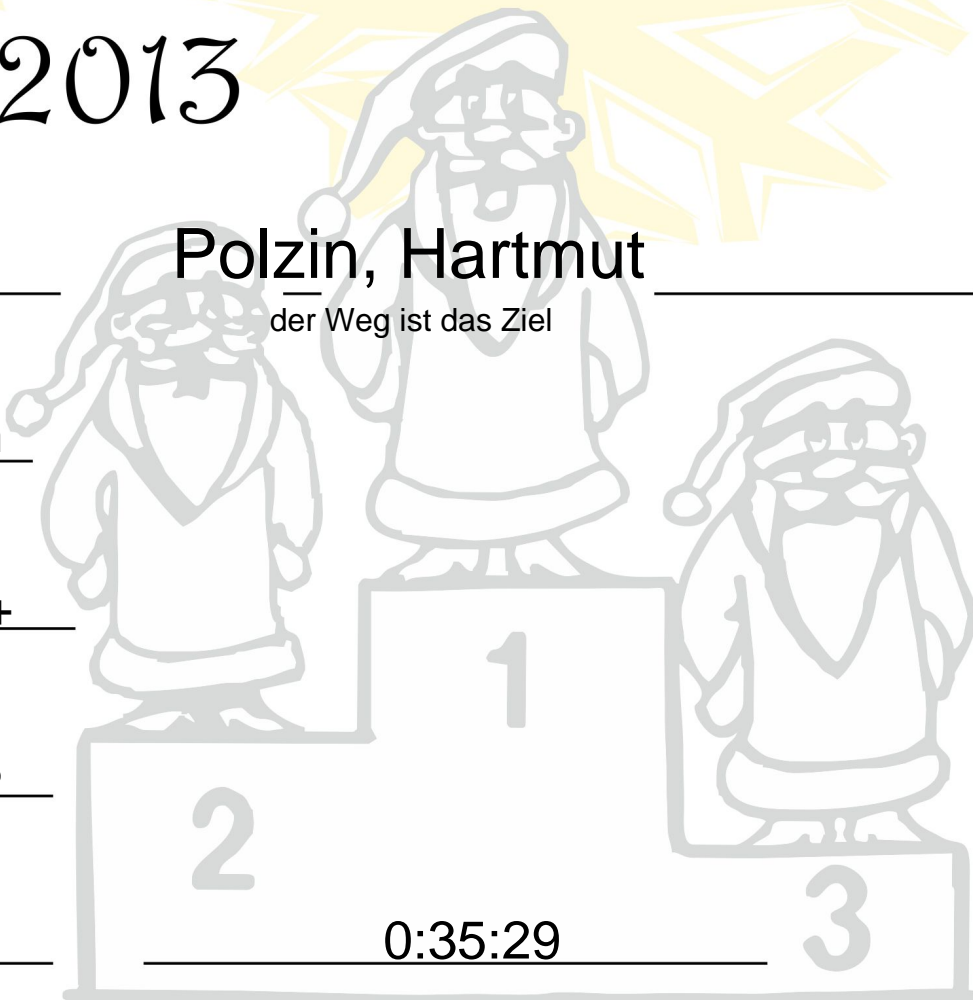

Erkunde

22. Freiburger Adventslauf

am 30.11.2013

Name: Polzin, Hartmut
der Weg ist das Ziel

Strecke: 6 km

Altersklasse: M20+

Platz: 43

Zeit: 0:35:29

Freiberg rennt in den Advent bevor das erste Lichtlein brennt.

Mit freundlicher Unterstützung