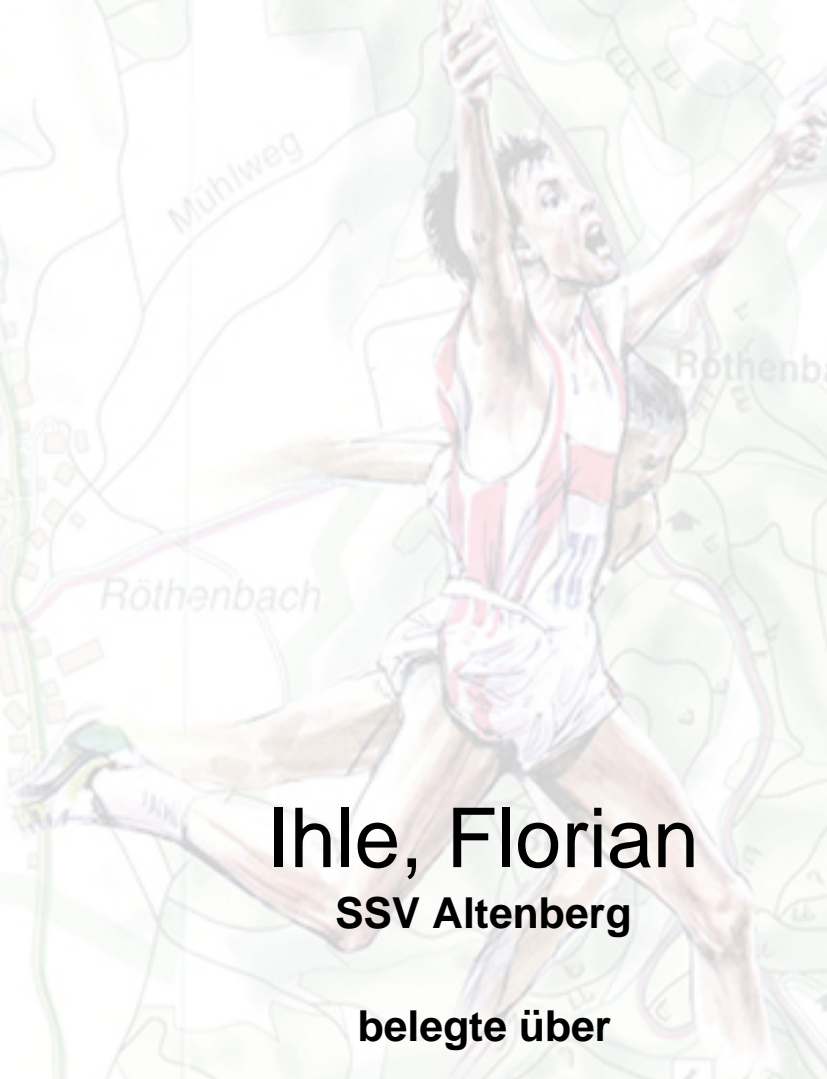

26. Internationaler Weißeritztallauf

Ihle, Florian

SSV Altenberg

belegte über

2,5 km

in 0:11:32

den 2. Platz

AK: mU10