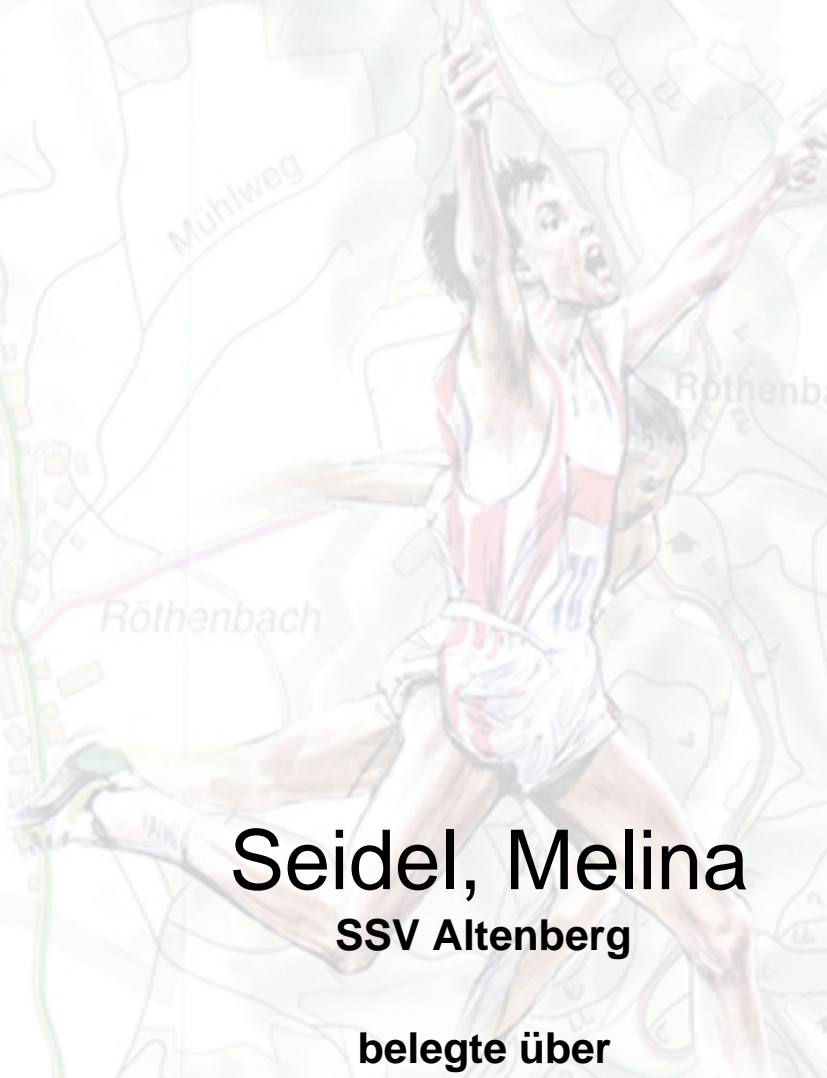

26. Internationaler Weißeritztallauf

Seidel, Melina

SSV Altenberg

belegte über

2,5 km

in 0:14:57

den 2. Platz

AK: wU08