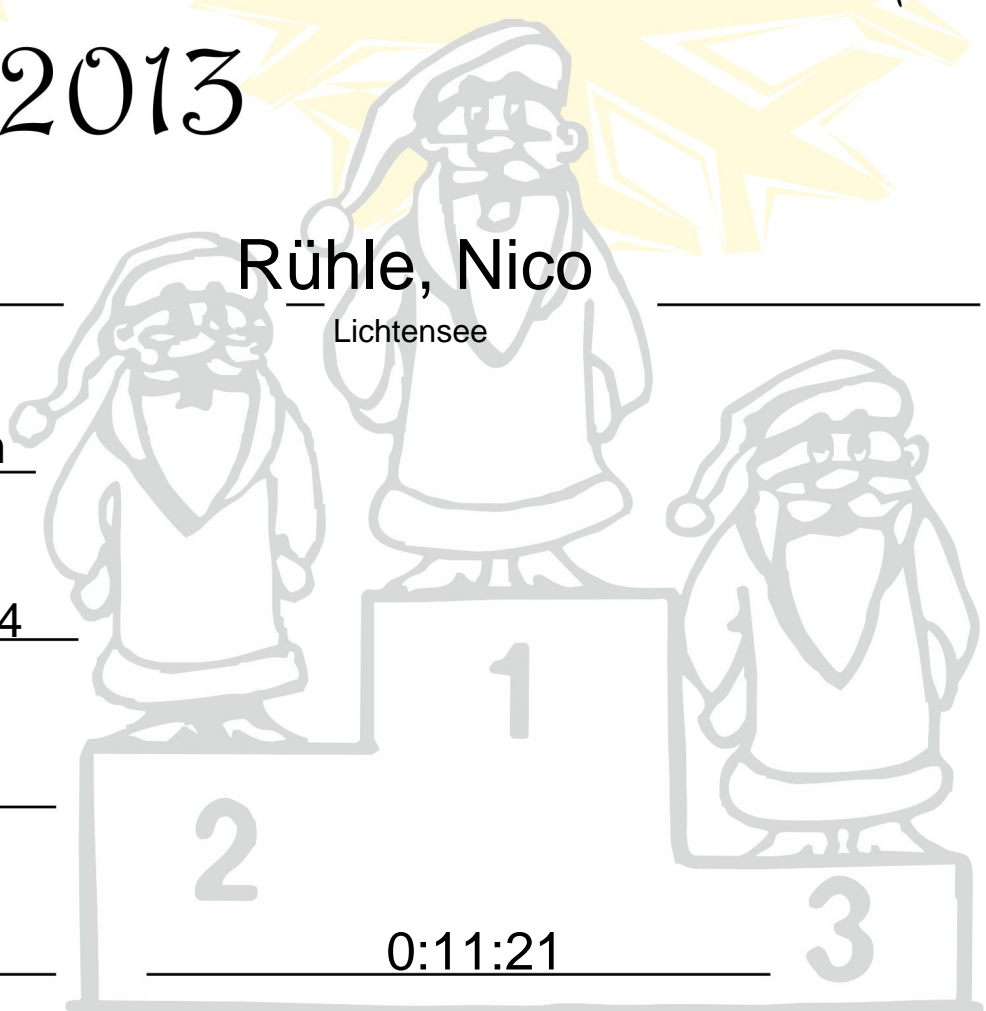

Erkunde

22. Freiburger Adventslauf

am 30.11.2013

Name: _____ Rühle, Nico _____
Lichtensee

Strecke: 3 km

Altersklasse: mU14

Platz: 2

Zeit: _____

0:11:21

Freiberg rennt in den Advent bevor das erste Lichtlein brennt.

Mit freundlicher Unterstützung