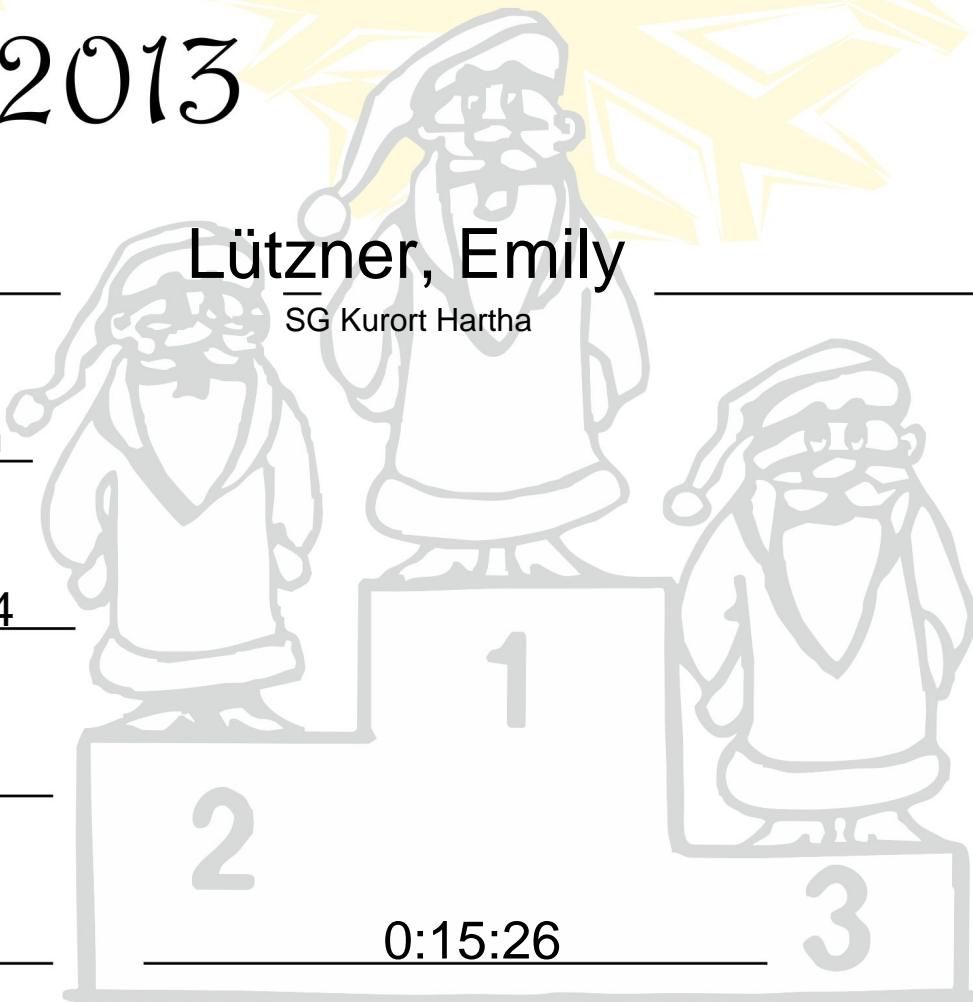

Erkunde

22. Freiburger Adventslauf

am 30.11.2013

Name: _____ Lützner, Emily _____
SG Kurort Hartha

Strecke: 3 km

Altersklasse: wU14

Platz: 12

Zeit: _____

0:15:26

Freiberg rennt in den Advent bevor das erste Lichtlein brennt.

Mit freundlicher Unterstützung