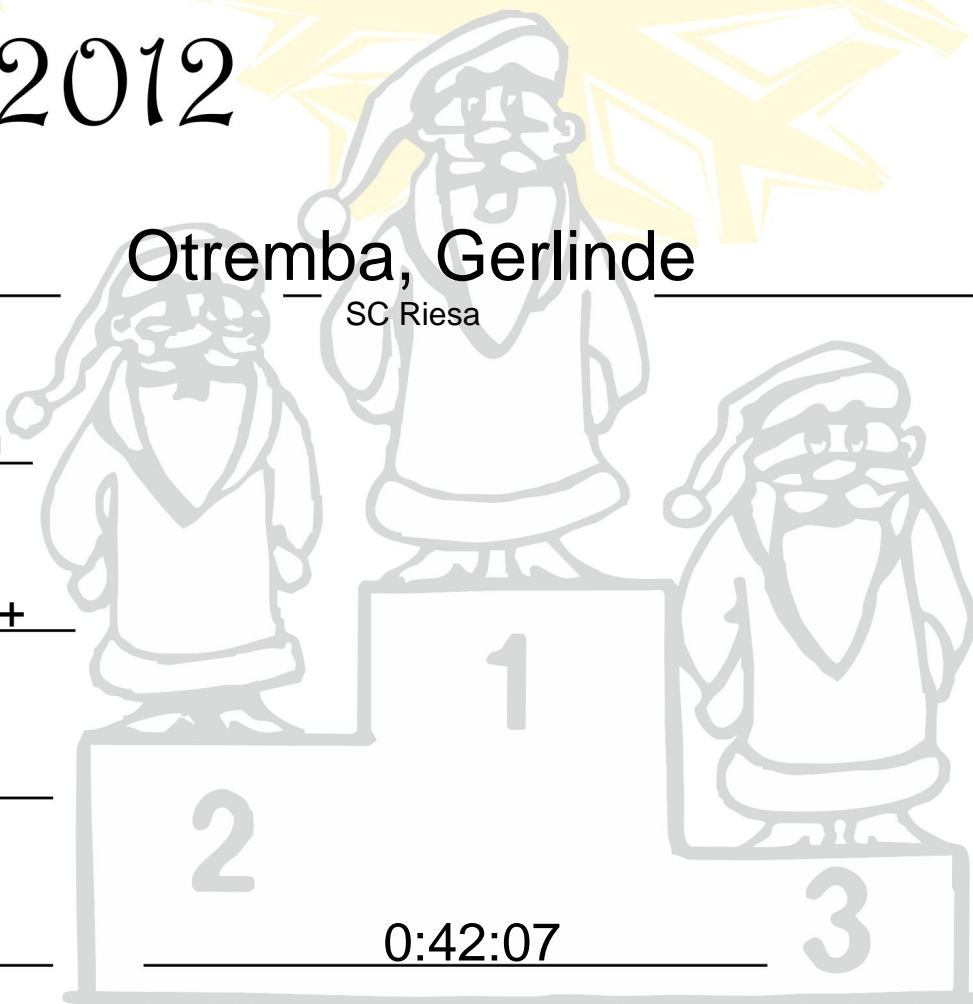

## 21. Freiburger Adventslauf

am 01.12.2012

Name: \_\_\_\_\_ Otremba, Gerlinde \_\_\_\_\_

SC Riesa

Strecke: 6 km

Altersklasse: W20+

Platz: 32

Zeit: \_\_\_\_\_

0:42:07

Freiberg rennt in den Advent bevor das erste Lichtlein brennt.

Mit freundlicher Unterstützung