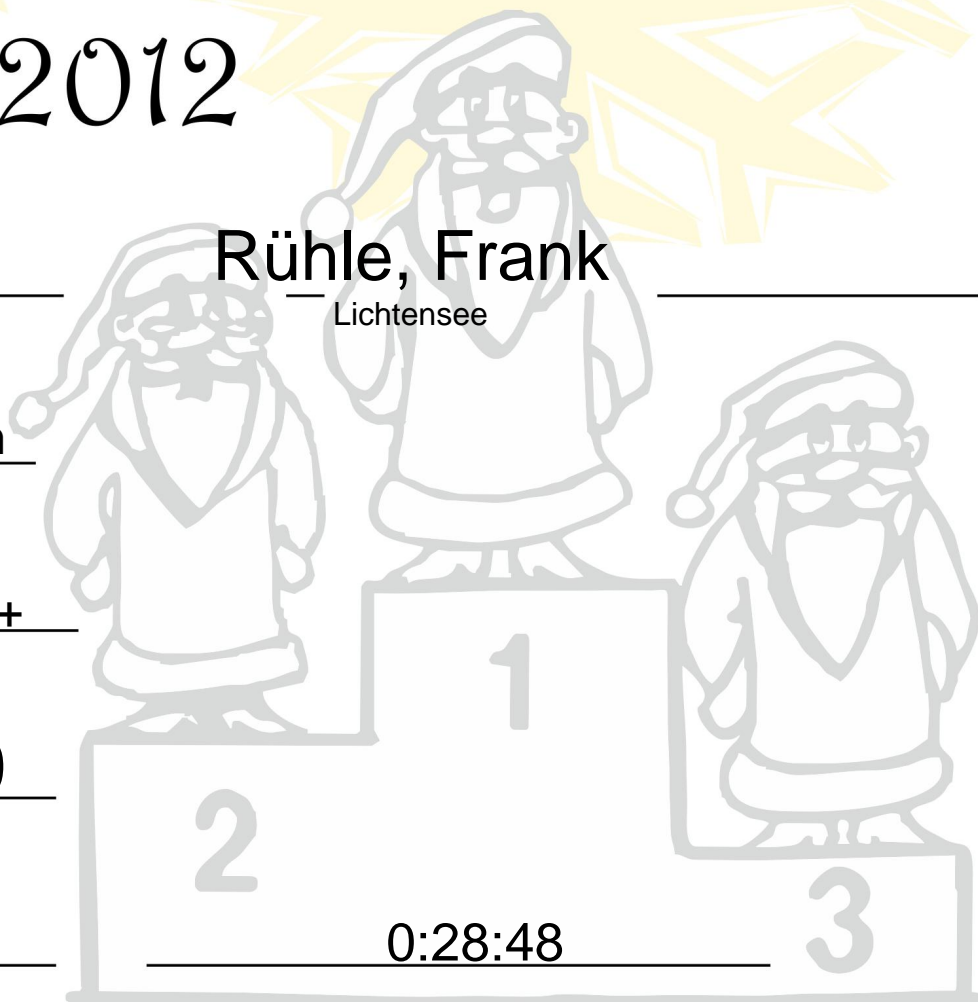

Lichtentzünde

21. Freiburger Adventslauf

am 01.12.2012

Name: Rühle, Frank

Lichtensee

Strecke: 6 km

Altersklasse: M20+

Platz: 20

Zeit:

0:28:48

Freiburg rennt in den Advent bevor das erste Lichtlein brennt.

Mit freundlicher Unterstützung