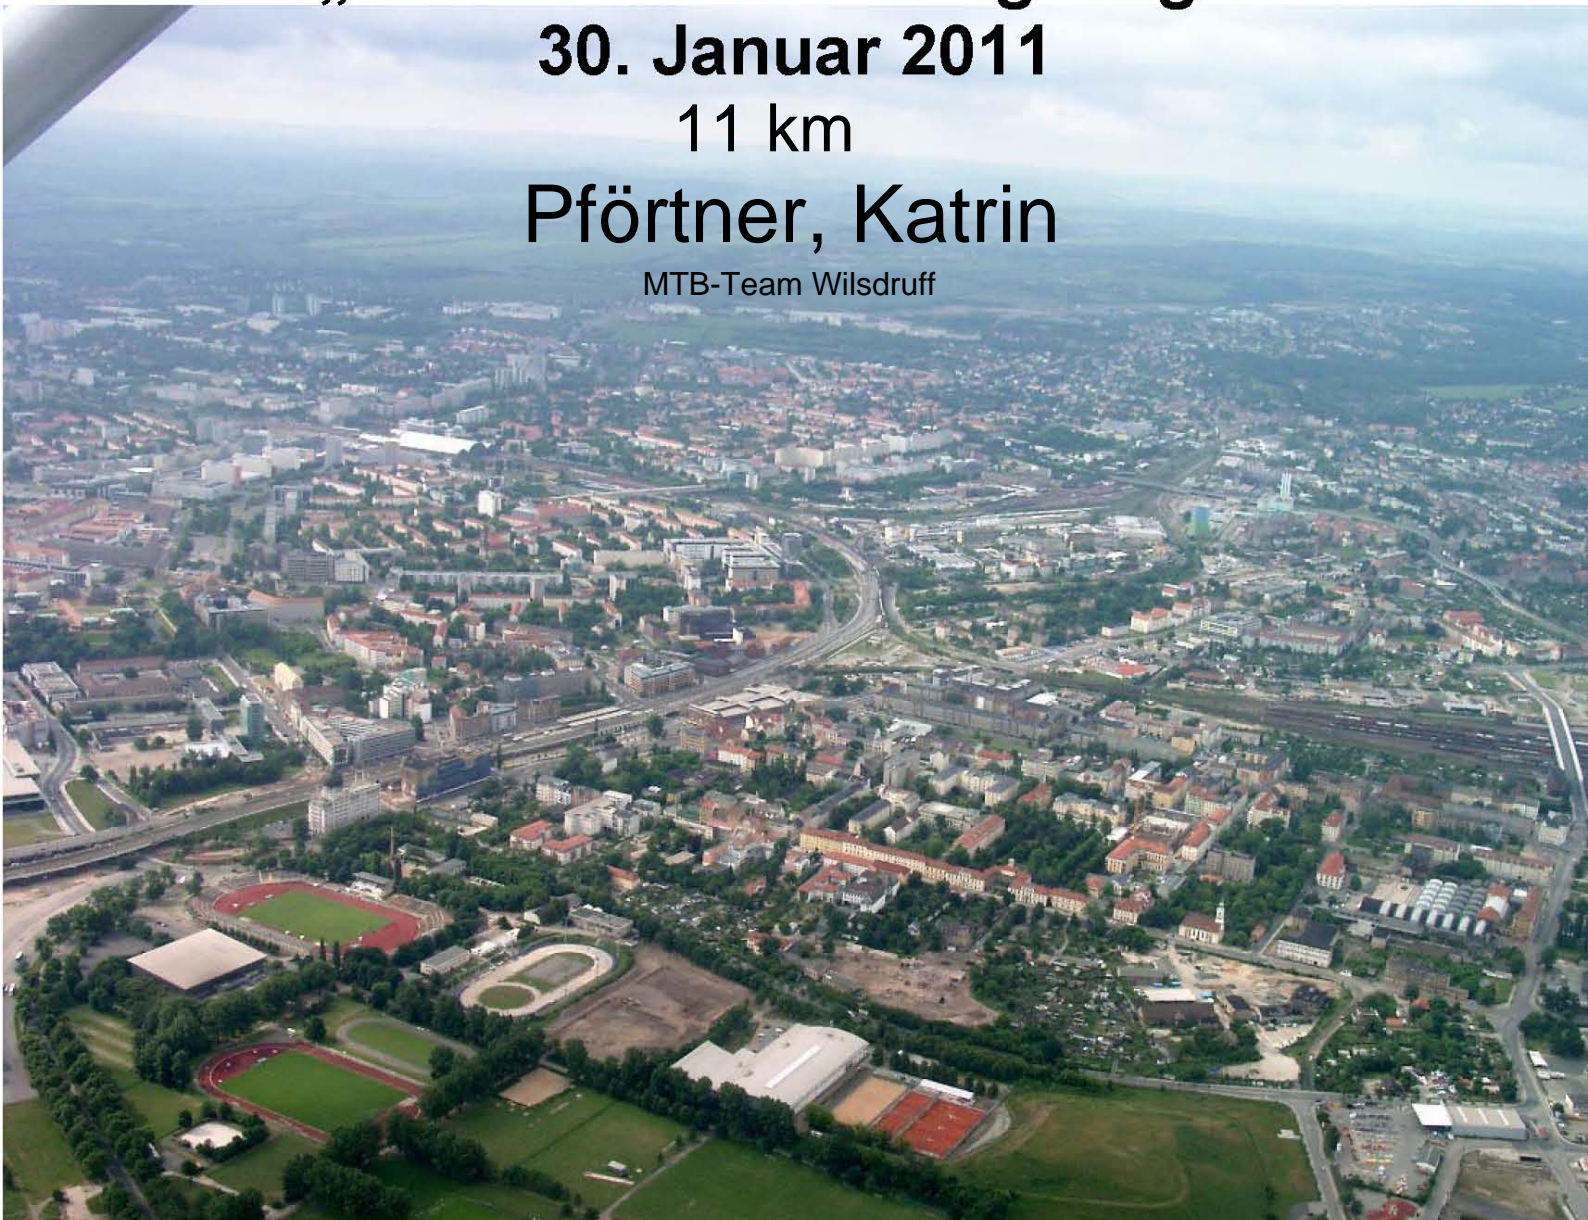

# Urkunde

**14. Lauf**  
**„Rund um das Ostragehege“**

**30. Januar 2011**

**11 km**

**Pförtner, Katrin**

MTB-Team Wilsdruff

belegte in der AK: W35

in einer Zeit von: 0:51:38

**den 4. Platz**

und in der Gesamtwertung den 137. Platz