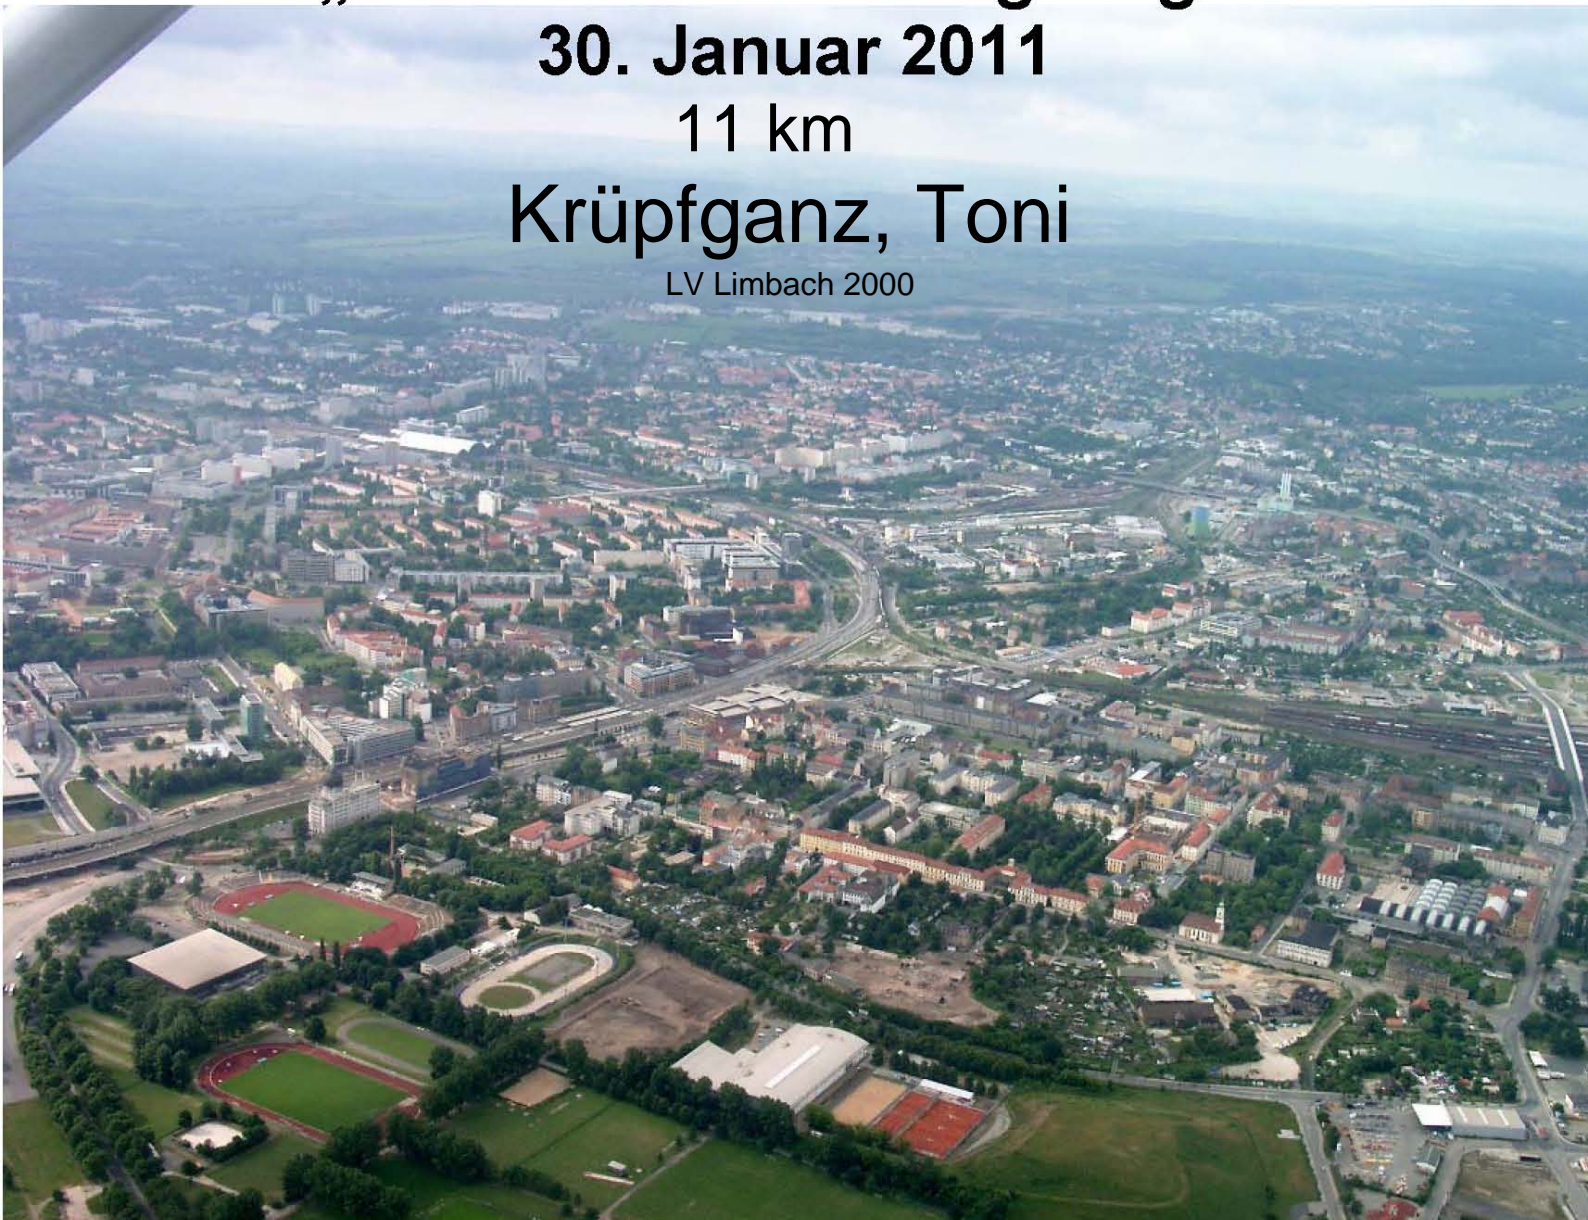

Urkunde

14. Lauf
„Rund um das Ostragehege“

30. Januar 2011

11 km

Krüpfganz, Toni

LV Limbach 2000

belegte in der AK: M35

in einer Zeit von: 0:46:00

den 6. Platz

und in der Gesamtwertung den 71. Platz